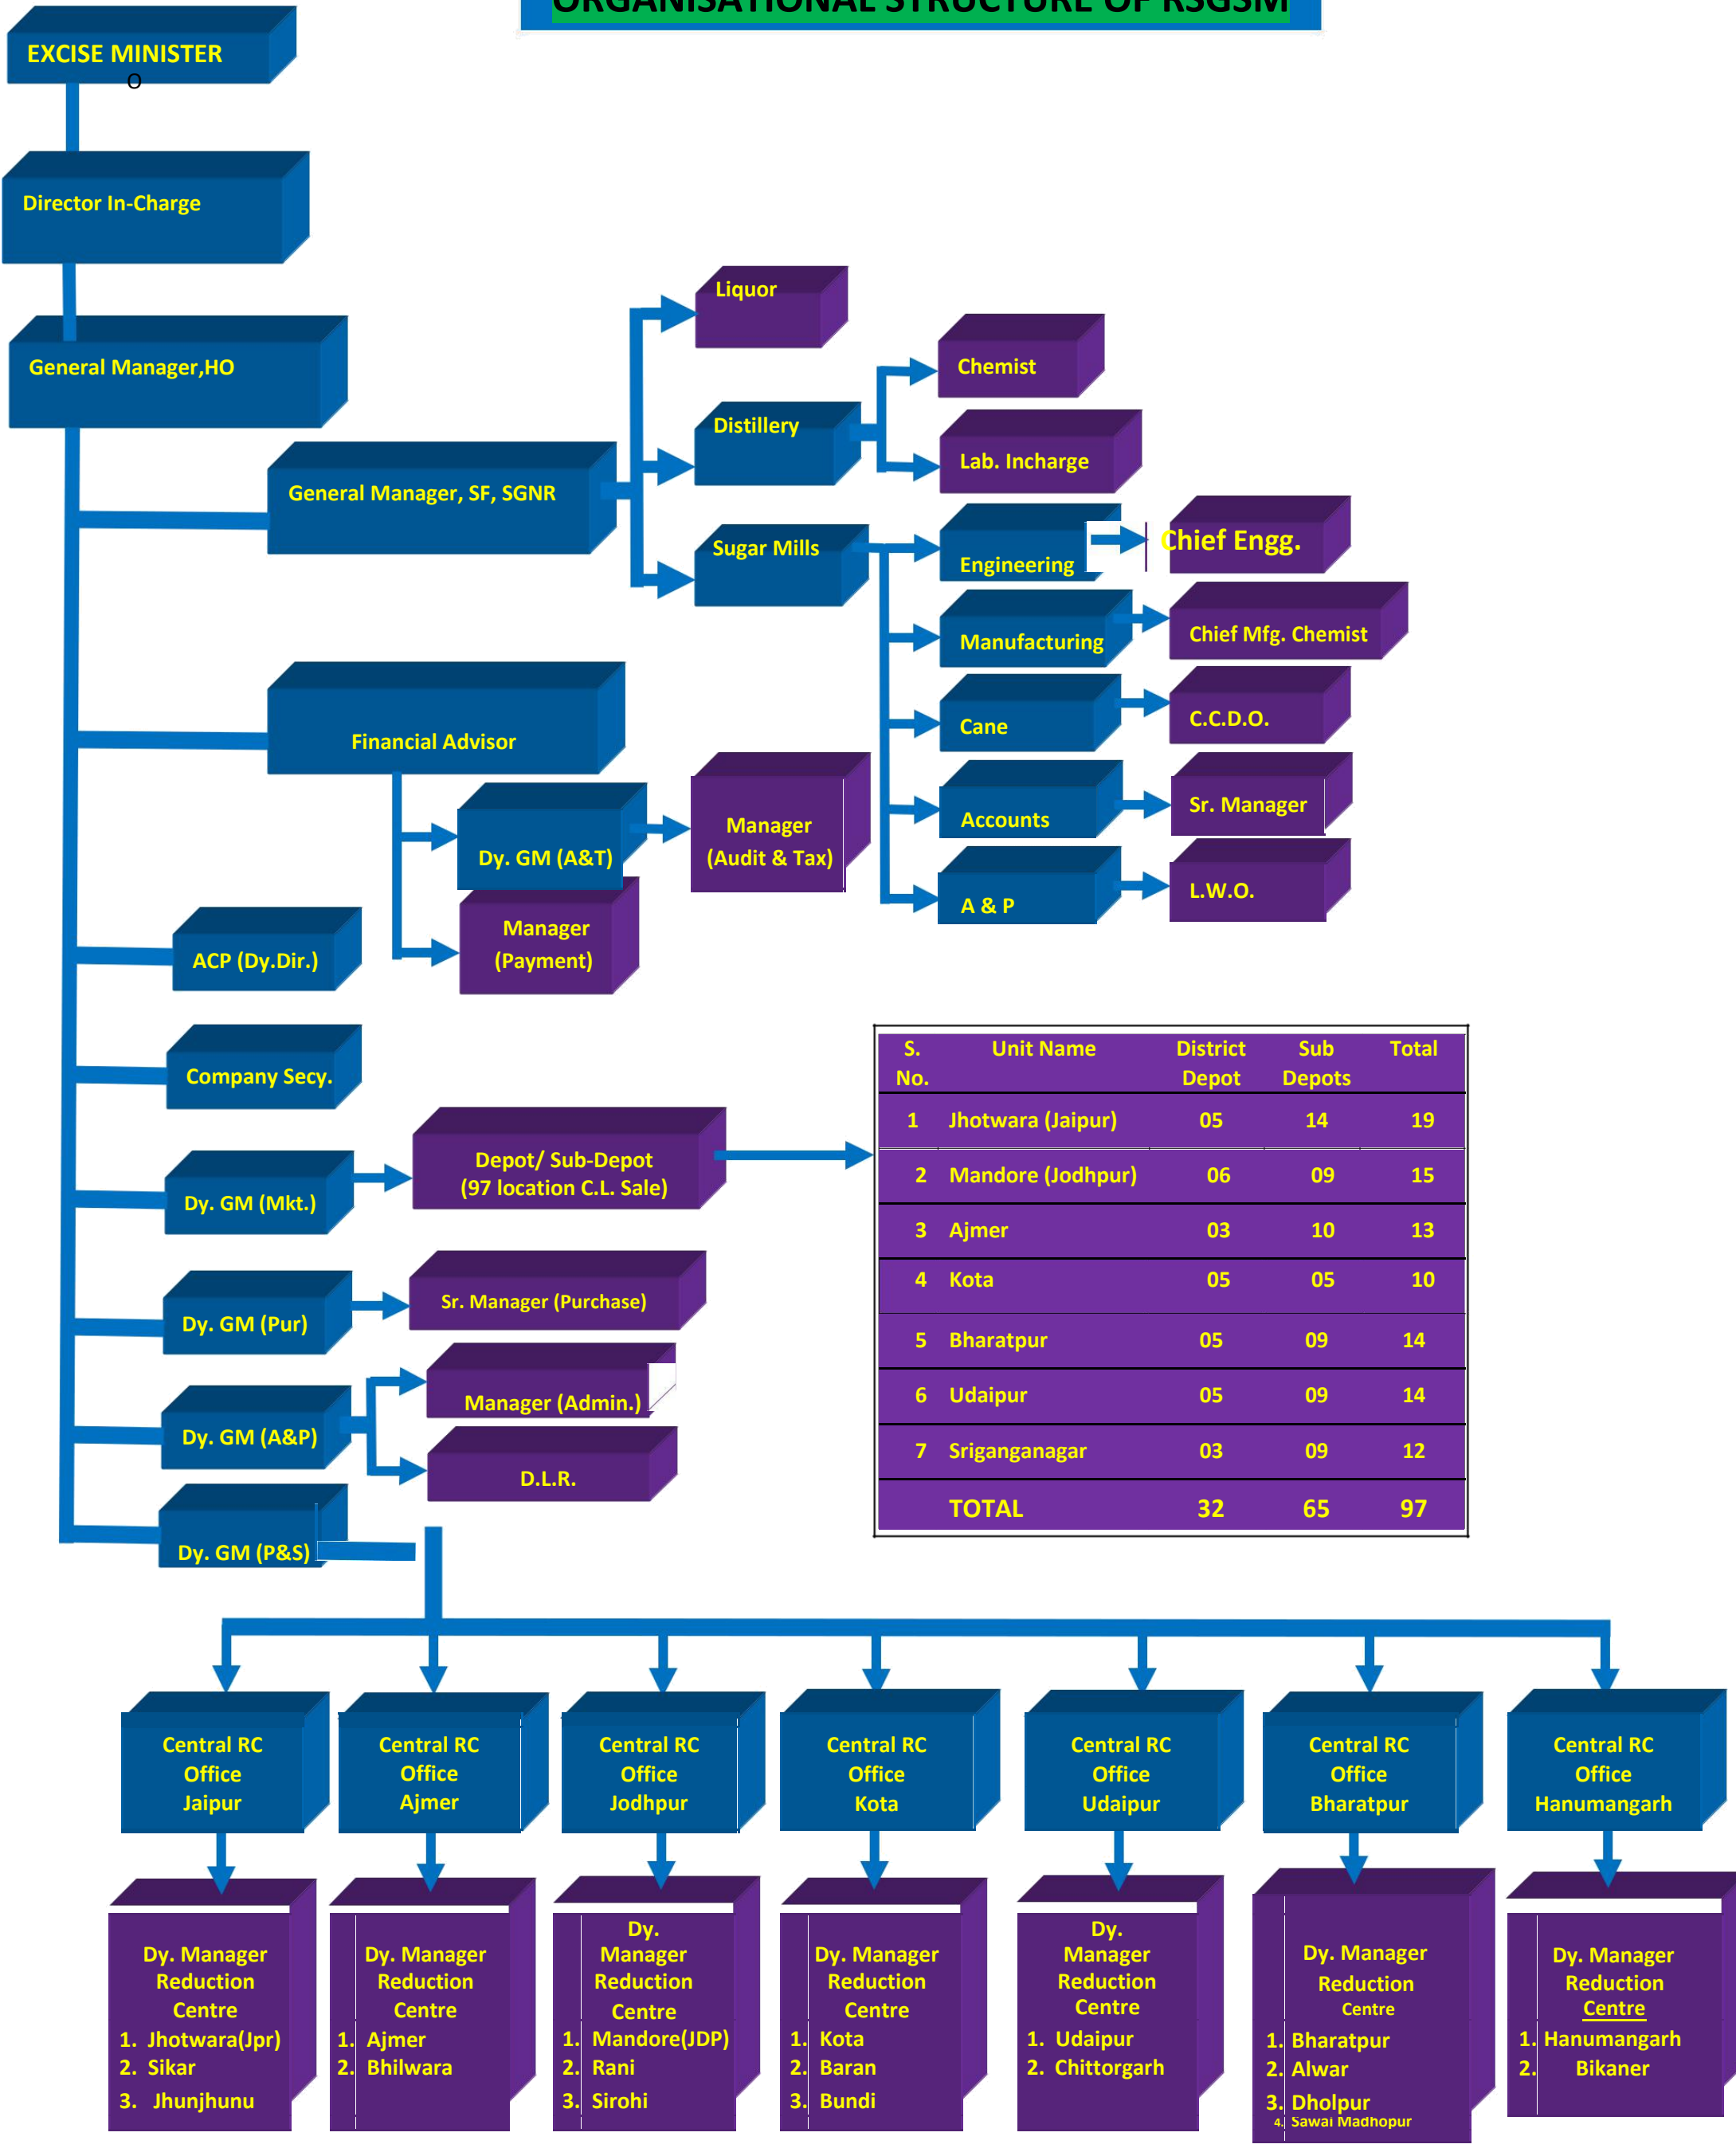

ORGANISATIONAL STRUCTURE OF RSGSM

S. No.	Unit Name	District Depot	Sub Depots	Total
1	Jhotwara (Jaipur)	05	14	19
2	Mandore (Jodhpur)	06	09	15
3	Ajmer	03	10	13
4	Kota	05	05	10
5	Bharatpur	05	09	14
6	Udaipur	05	09	14
7	Sriganganagar	03	09	12
TOTAL		32	65	97