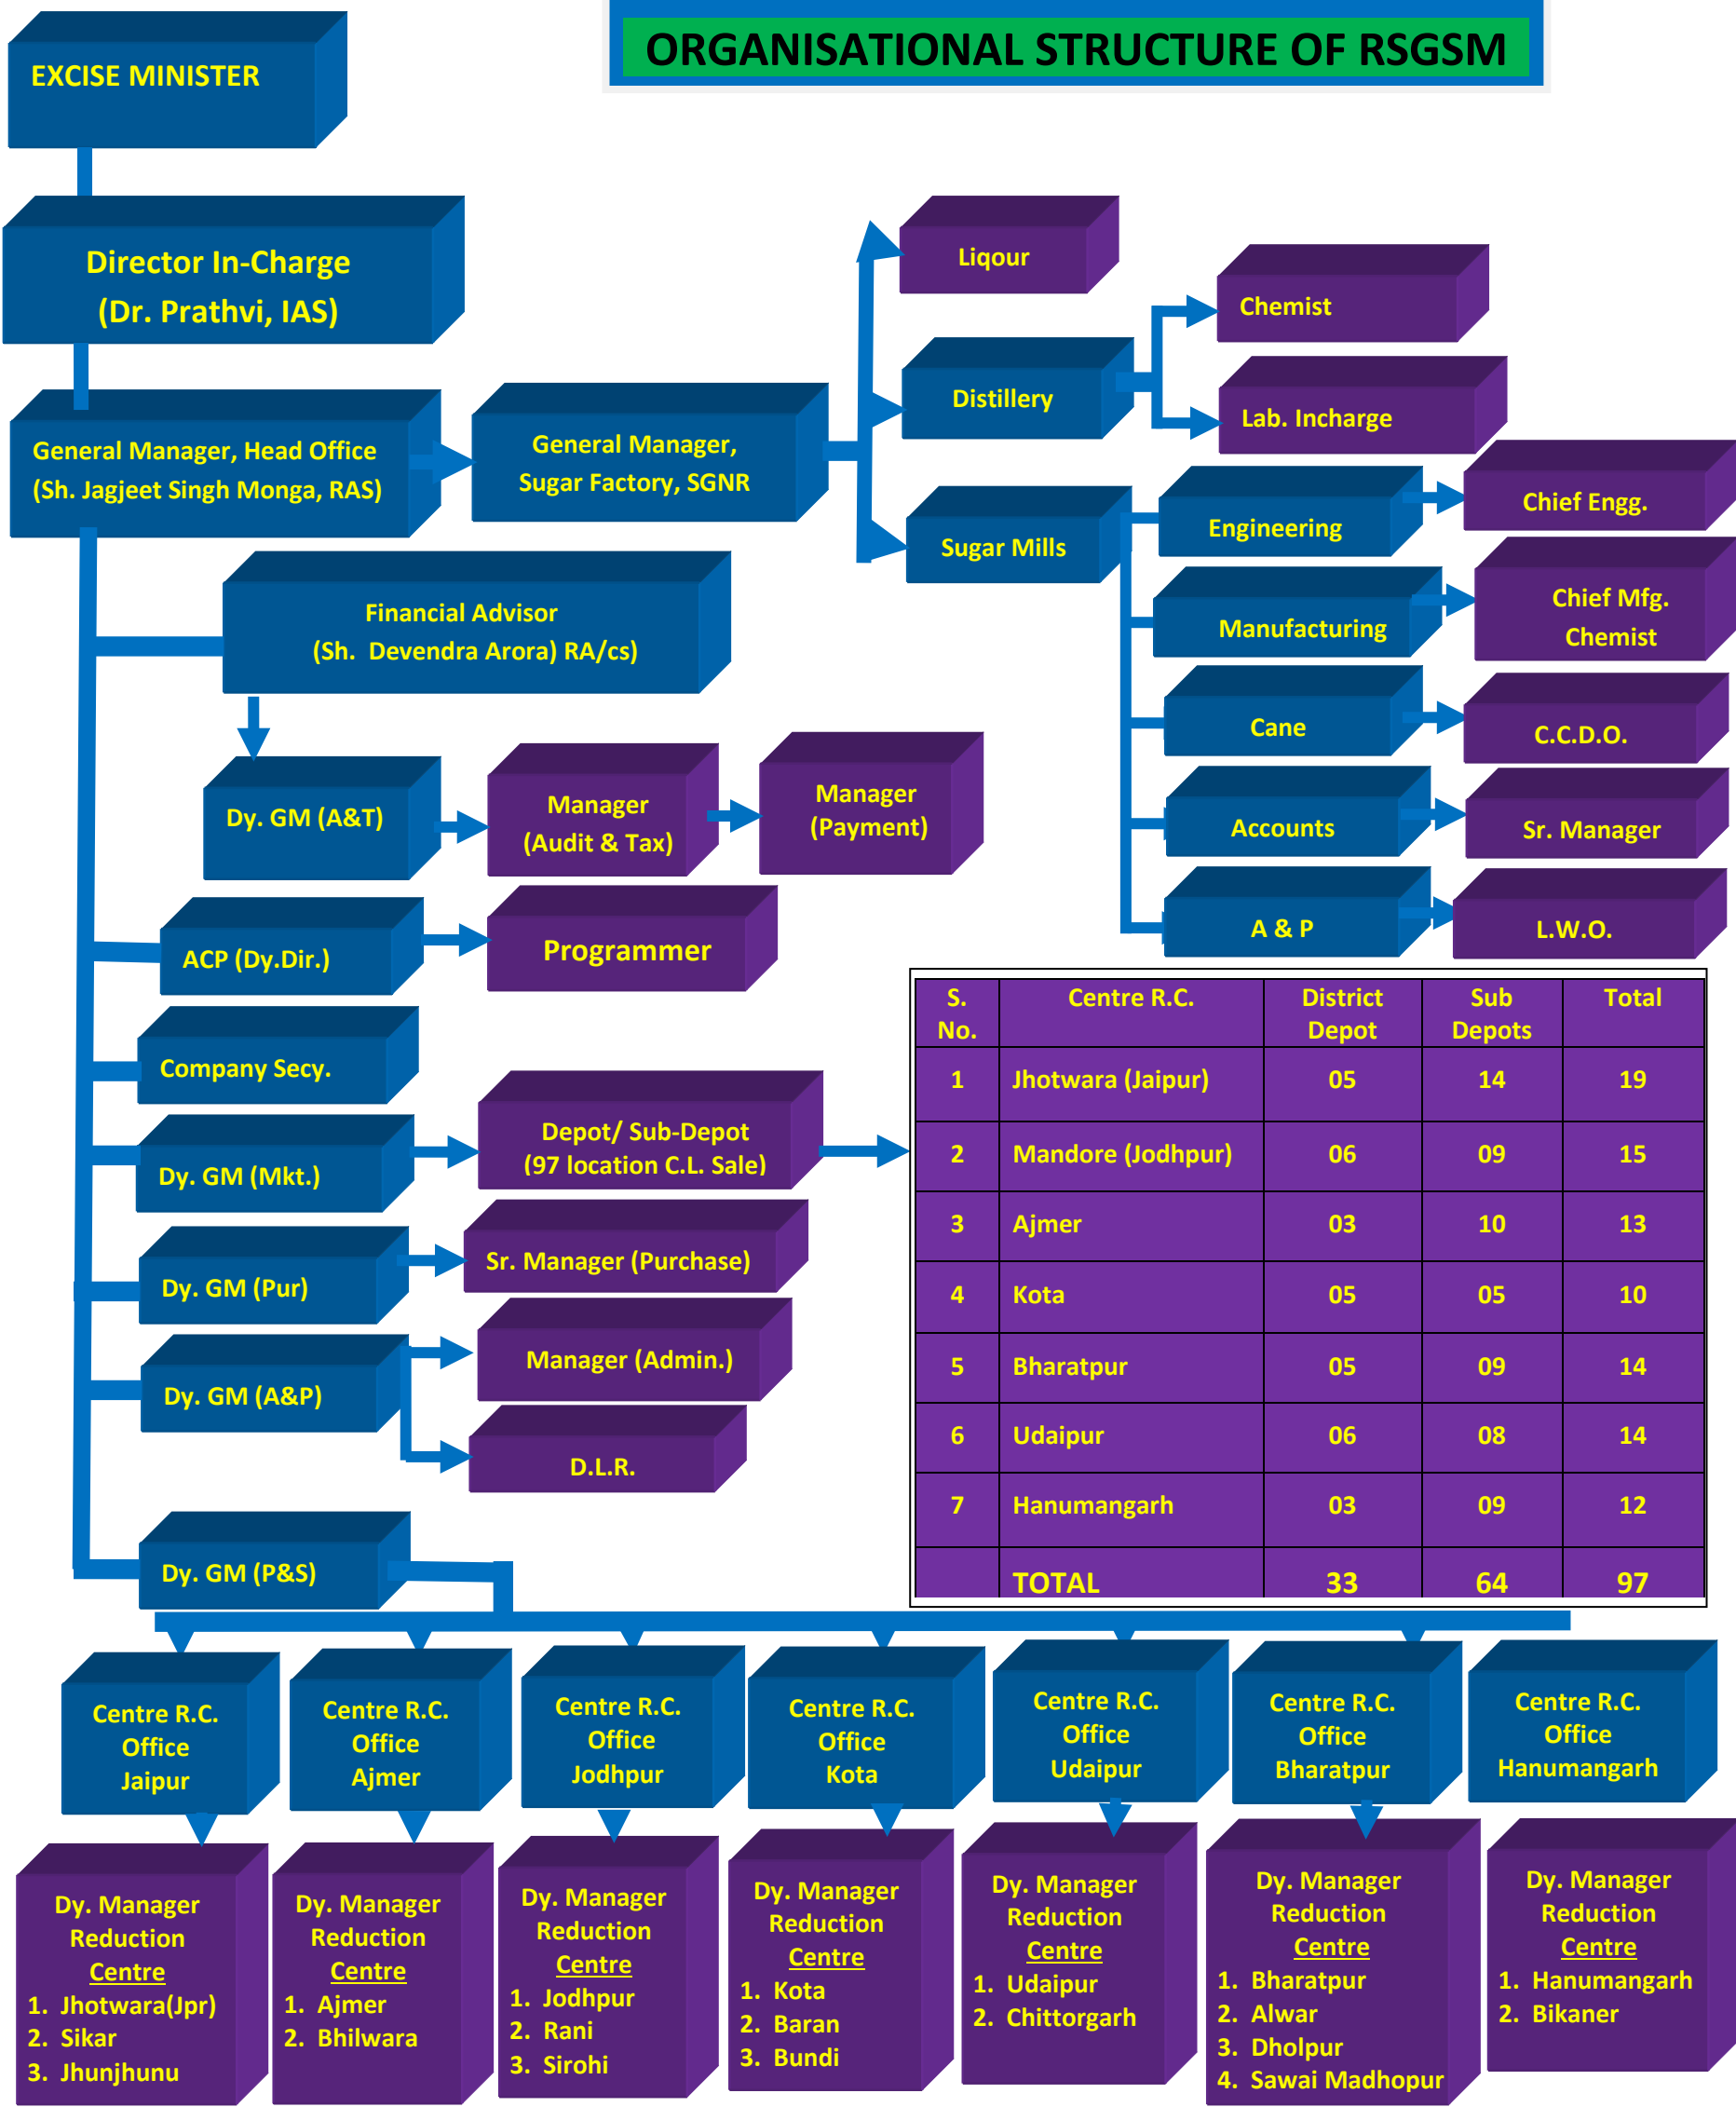

ORGANISATIONAL STRUCTURE OF RSGSM

S. No.	Centre R.C.	District Depot	Sub Depots	Total
1	Jhotwara (Jaipur)	05	14	19
2	Mandore (Jodhpur)	06	09	15
3	Ajmer	03	10	13
4	Kota	05	05	10
5	Bharatpur	05	09	14
6	Udaipur	06	08	14
7	Hanumangarh	03	09	12
TOTAL		33	64	97